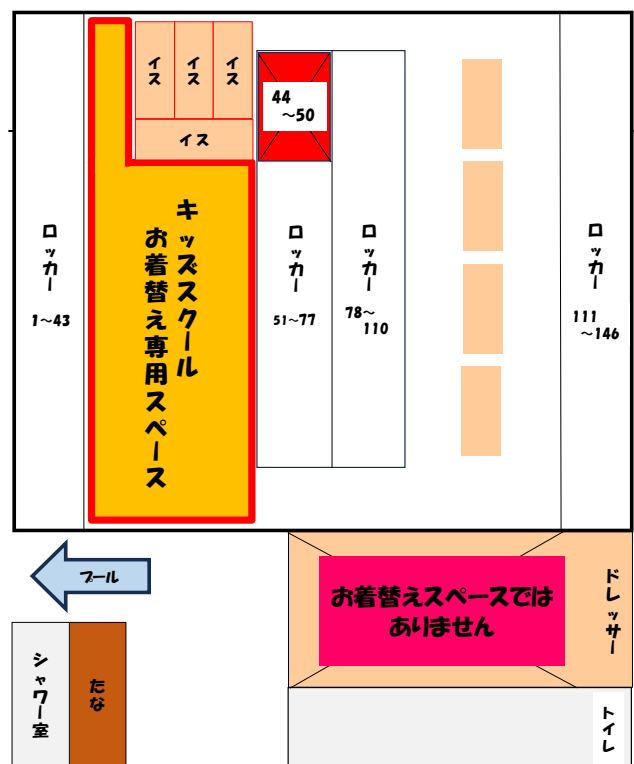

お知らせ

スイミング年間計画により9月16日(月・祝)14:00~18:00スイミングスクール時間となります。
下記の時間大人会員様のプールご利用はできません。ご確認お願い致します。

スクール時間 14:00~18:00

スクールプール利用コース数 14:00~17:00 全コース使用 (大人利用不可)

17:00~17:45 2コース使用 (大人3コース利用◎)

※大人プールclause時間は通常通り17:45となります。

なお、14:00~18:00まで通常のスクール時と同じように更衣室も利用いたしますので
14:00~18:00の間更衣室をご利用される方は下記の図を参考にロッカーをご利用下さい

男性ロッカー

女性ロッカー

**N0.44~50のロッカーが
使用不可となります。**

時間帯が重なる際は、N0.78以降、図の
右側スペースのご利用をお勧めします。