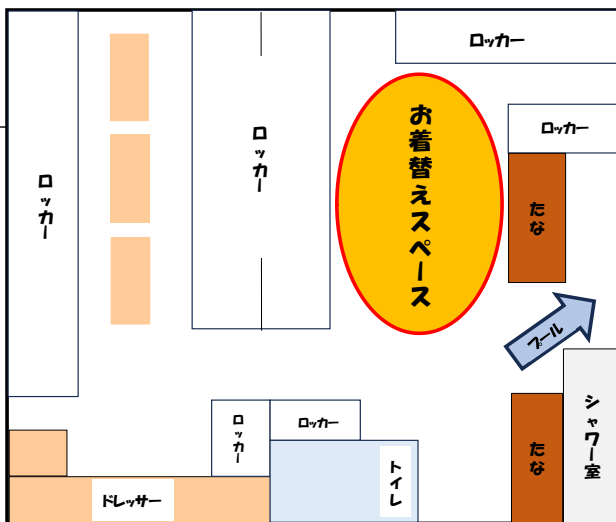

お知らせ

スイミング年間計画により9月16日(月・祝)14:00~18:00スイミングスクール時間となります。
下記の時間大人会員様のプールご利用はできません。ご確認お願い致します。

スクール時間 14:00~18:00

スクールプール利用コース数 14:00~17:00 全コース使用 (大人利用不可)

17:00~17:45 2コース使用 (大人3コース利用◎)

※大人プールclause時間は通常通り17:45となります。

なお、14:00~18:00まで通常のスクール時と同じように更衣室も利用いたしますので
14:00~18:00の間更衣室をご利用される方は下記の図を参考にロッカーをご利用下さい

男性ロッカー

女性ロッカー

**N0.44~50のロッカーが
使用不可となります。**

時間帯が重なる際は、N0.78以降、図の
右側スペースのご利用をお勧めします。